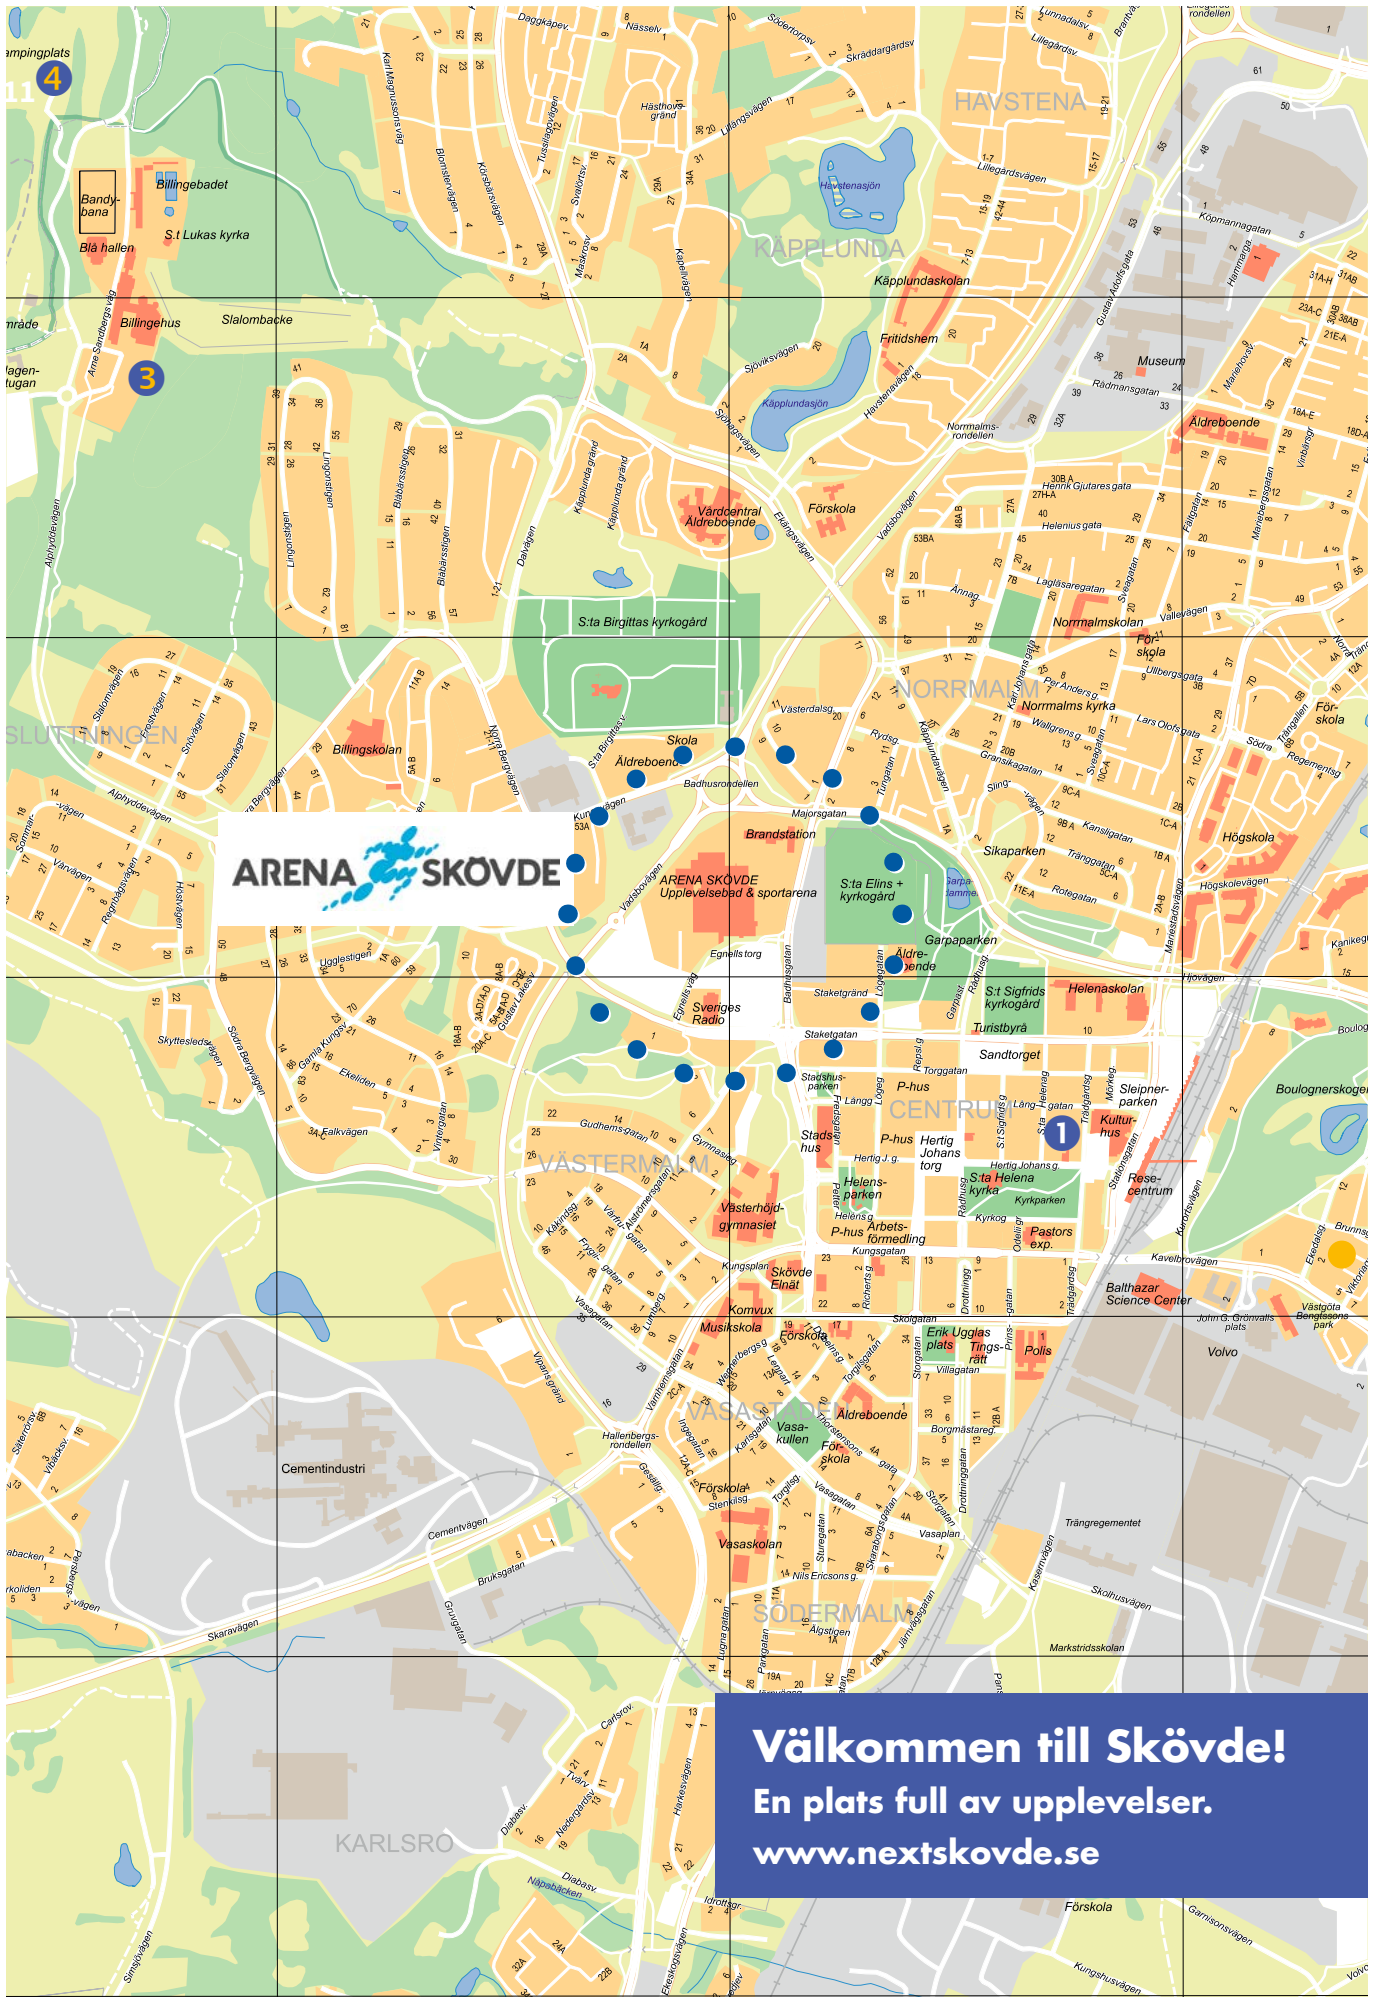

Leverans sker på plats i Nöjesarenan vid incheckning.

**ETT BEGRÄNSAT
ANTAL SÄLJES
PÅ NÖJESARENAN
UNDER
HELA SM!**

1 BOENDE

Välkommen till Skövde där hallens spelarhotell är Scandic Billingen. Hotellet är beläget vid resecentrum mitt i centrala Skövde med endast 10 minuters gångväg till Arena Skövde och Nöjesarenan.